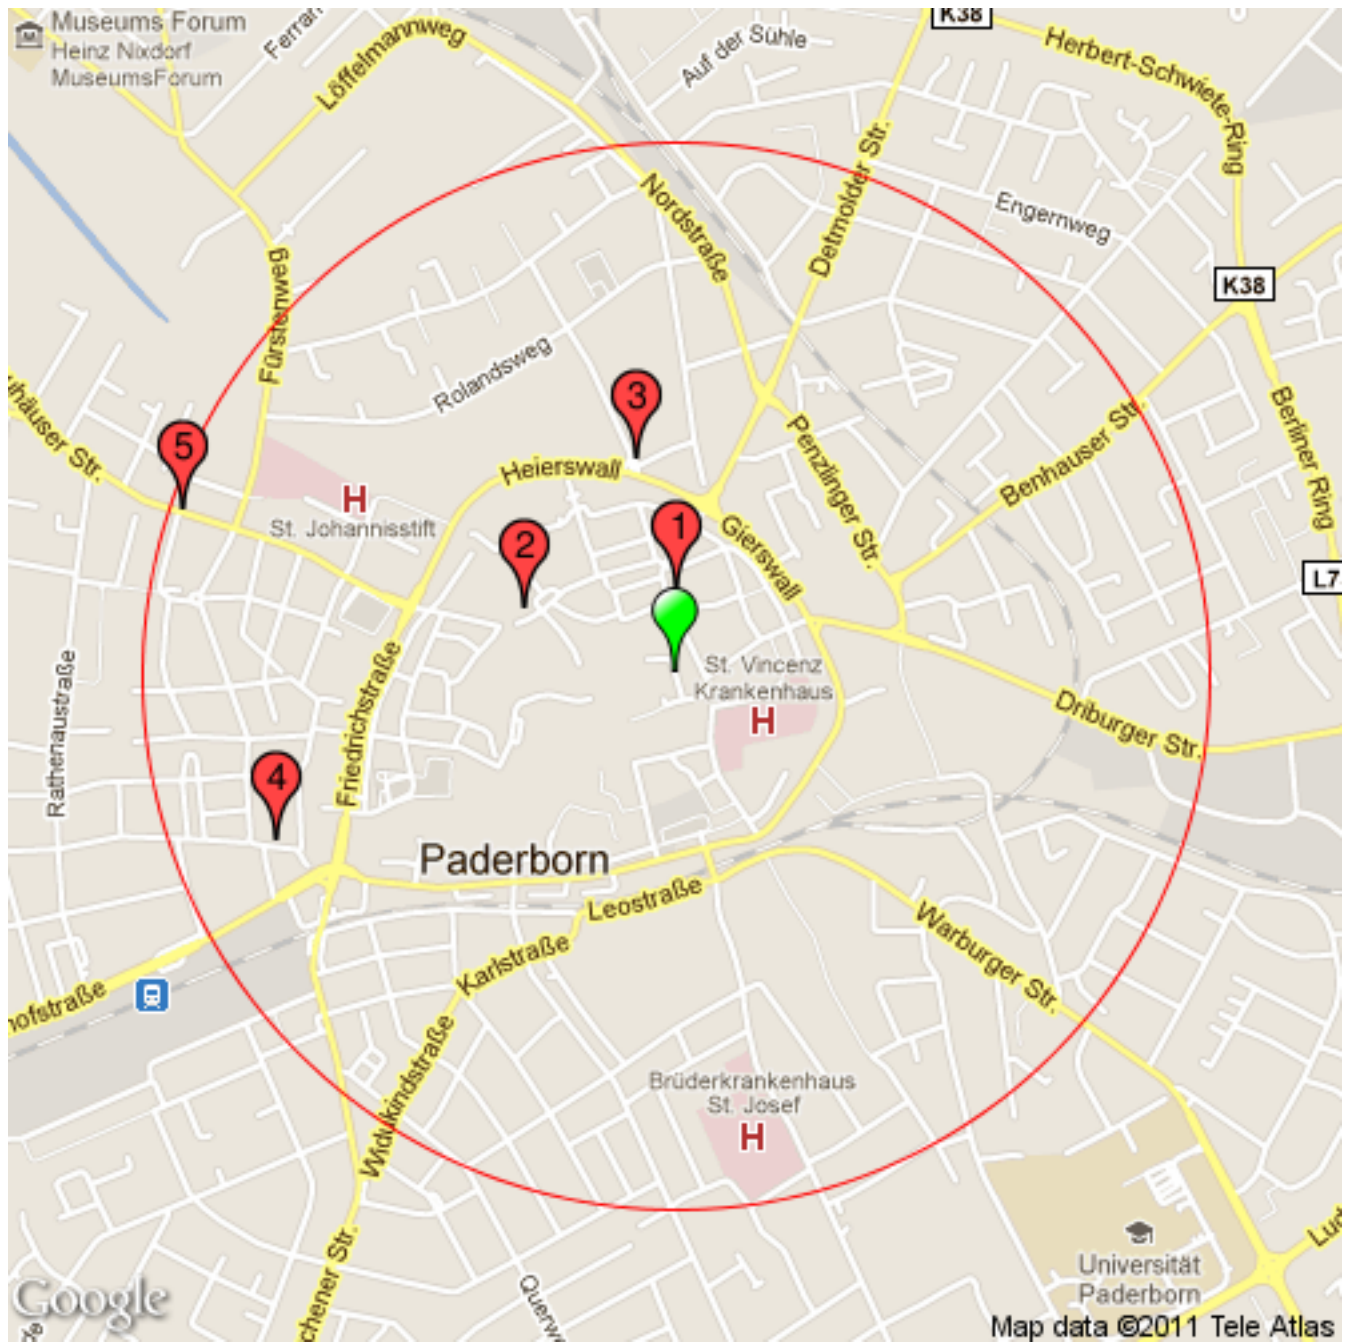

## Konkurrenzübersicht für den Standort Paderborn, Domplatz (Radius = 1200 Meter)

Nr.	Entfernung	PLZ	Stadt	Wettbewerber
1	0,182 km	33098	Paderborn	Gaststätte Korfu Heiersstr. 22
2	0,358 km	33098	Paderborn	Zorbas Mühlenstraße 7
3	0,484 km	33102	Paderborn	Taverne Ipiros Am Bischofsteich 4
4	0,954 km	33102	Paderborn	Dionysos Riemekestraße 12
5	1,135 km	33102	Paderborn	Gaststätte Olympia Neuhäuser Straße 56