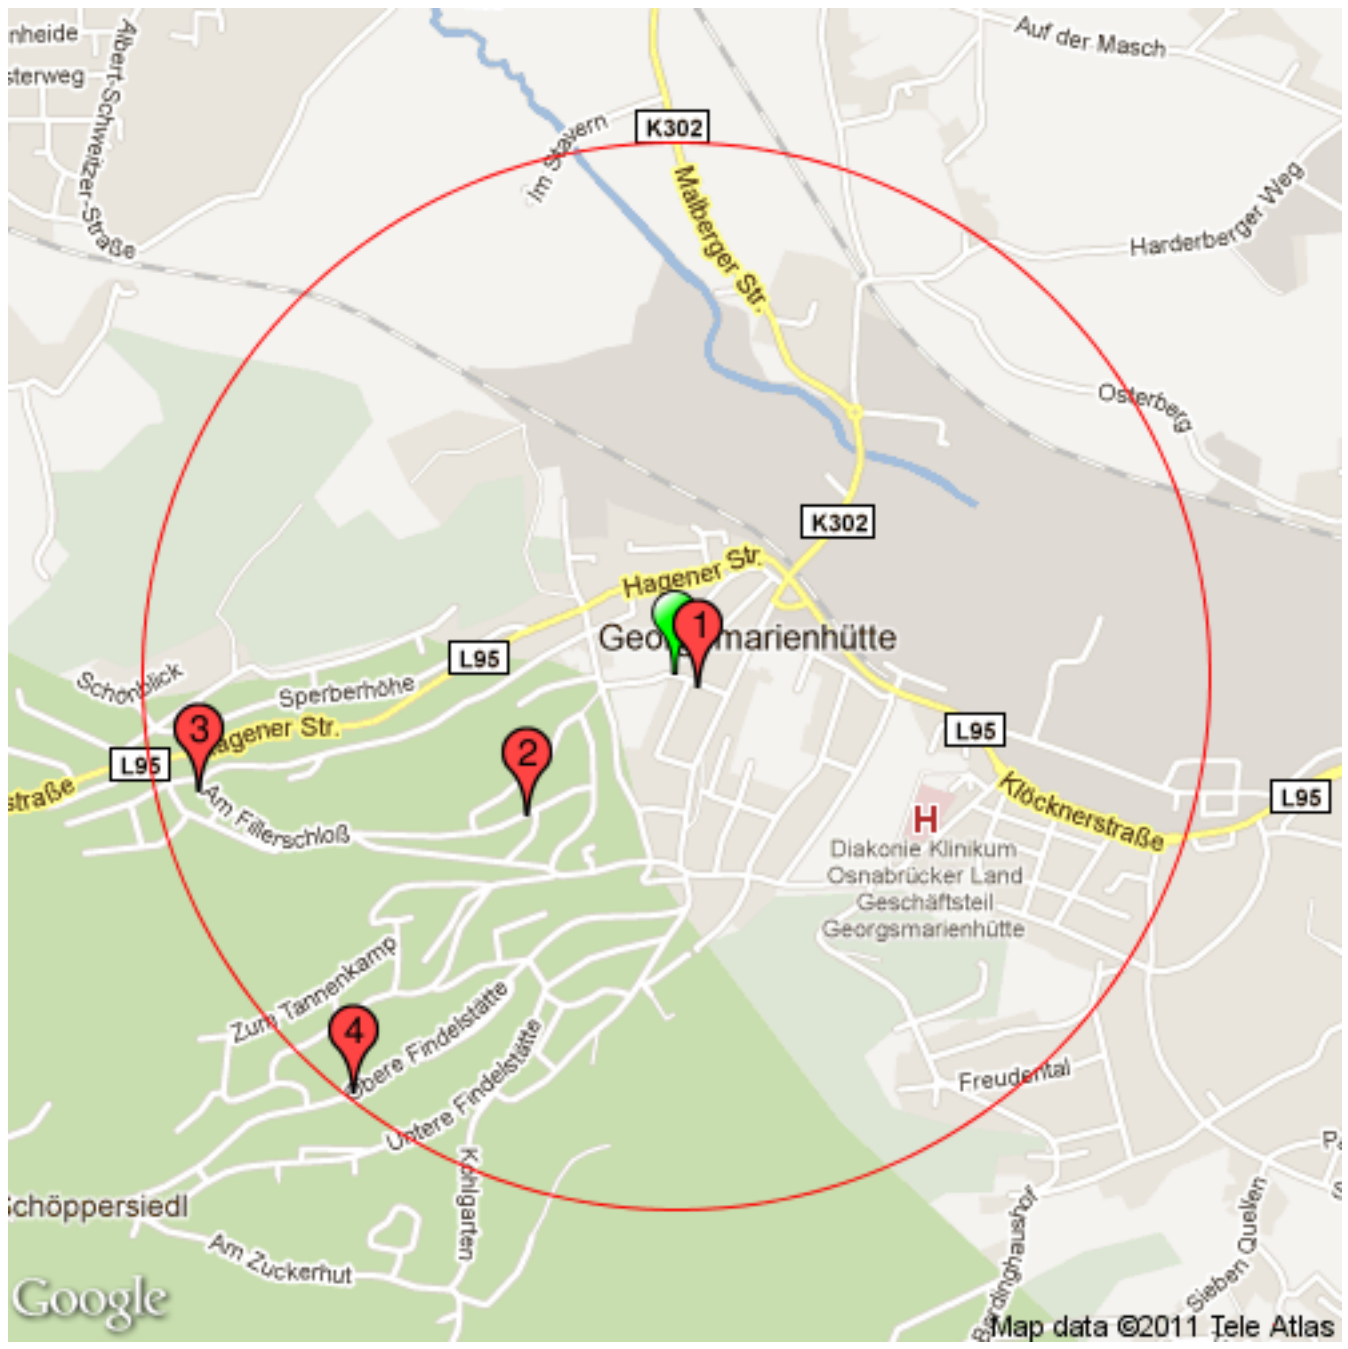

# Konkurrenzübersicht für den Standort Georgsmarienhütte, Bachstraße (Radius = 1200 Meter)

Nr.	Entfernung	PLZ	Stadt	Wettbewerber
1	0,062 km	49124	Georgsmarienhütte	Eggemann Gartenwinkel 1
2	0,453 km	49124	Georgsmarienhütte	Karl Heming Architekt Amselweg 11
3	1,083 km	49124	Georgsmarienhütte	Stamm A. Am Fillerschloß 21
4	1,164 km	49124	Georgsmarienhütte	Rabe L. Obere Findelstätte 52